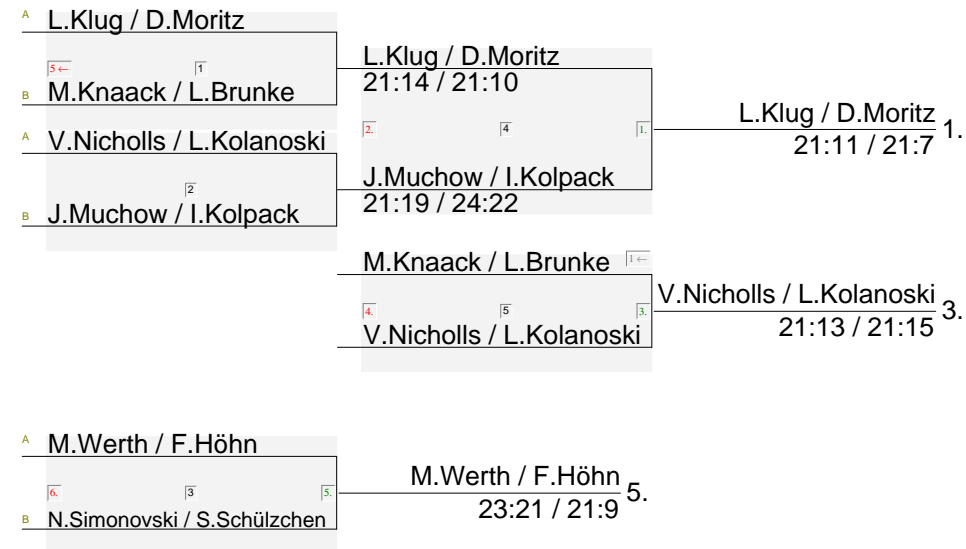

27. Victor BSC-Turnier 2014 / DD-A

Gruppe	S.Reinicke F.Ottrembka	J.Bühl A.Förschner	S.Seidel A.Matthies	J.David A.Bange	C.Strauß M.König	M.Homölle R.Hollburg	Spiele Sätze Bälle	Platz
1 Sandra Reinicke Franziska Ottrembka		27 : 25 21 : 18	21 : 13 20 : 22 21 : 13	21 : 17 21 : 13	21 : 13 21 : 7	21 : 9 21 : 10	5 : 0 10 : 1 236 : 160	1.
2 Jana Bühl Anne Förschner	25 : 27 18 : 21		21 : 10 21 : 12	21 : 13 21 : 10	21 : 12 21 : 12	21 : 8 21 : 12	4 : 1 8 : 2 211 : 137	2.
4 Steffi Seidel Anica Matthies	13 : 21 22 : 20 13 : 21	10 : 21 12 : 21		21 : 16 21 : 13	16 : 21 21 : 11 21 : 17	21 : 6 21 : 7	3 : 2 7 : 5 212 : 195	3.
6 Josie David Annika Bange	17 : 21 13 : 21	13 : 21 10 : 21	16 : 21 13 : 21		21 : 10 21 : 17	21 : 18 21 : 16	2 : 3 4 : 6 166 : 187	4.
3 Carla Strauß Mona König	13 : 21 7 : 21	12 : 21 12 : 21	21 : 16 11 : 21 17 : 21	10 : 21 17 : 21		18 : 21 21 : 15 21 : 14	1 : 4 3 : 9 180 : 234	5.
5 Maren Homölle Riccarda Hollburg	9 : 21 10 : 21	8 : 21 12 : 21	6 : 21 7 : 21	18 : 21 16 : 21	21 : 18 15 : 21 14 : 21		0 : 5 1 : 10 136 : 228	6.

Platzierungen

1.	Sandra Reinicke / Franziska Ottrembka Berliner Sport-Club / SV Berliner Brauereien
2.	Jana Bühl / Anne Förschner Berliner Sport-Club
3.	Steffi Seidel / Anica Matthies MTV Seesen / BC Spandau
4.	Josie David / Annika Bange Empor Brandenburger Tor / ProSport Berlin 24
5.	Carla Strauß / Mona König SV Dresdenia / SC Siemensstadt
6.	Maren Homölle / Riccarda Hollburg BC Tempelhof / BC Spandau

Platzierungen	
1.	Laura Klug / Dana Moritz TSV 1886 Markkleeberg
2.	Julia Muchow / Ilona Kolpack BG Neukölln
3.	Victoria Nicholls / Lena Kolanoski SV Berliner Brauereien
4.	Madelaine Knaack / Linn Brunke Berliner Sport-Club / BV Gifhorn
5.	Magdalena Werth / Felicitas Höhn Berliner Sport-Club / Funball Dortelweil
6.	Natalie Simonovski / Simone Schülzchen BC Tempelhof-Friedenau